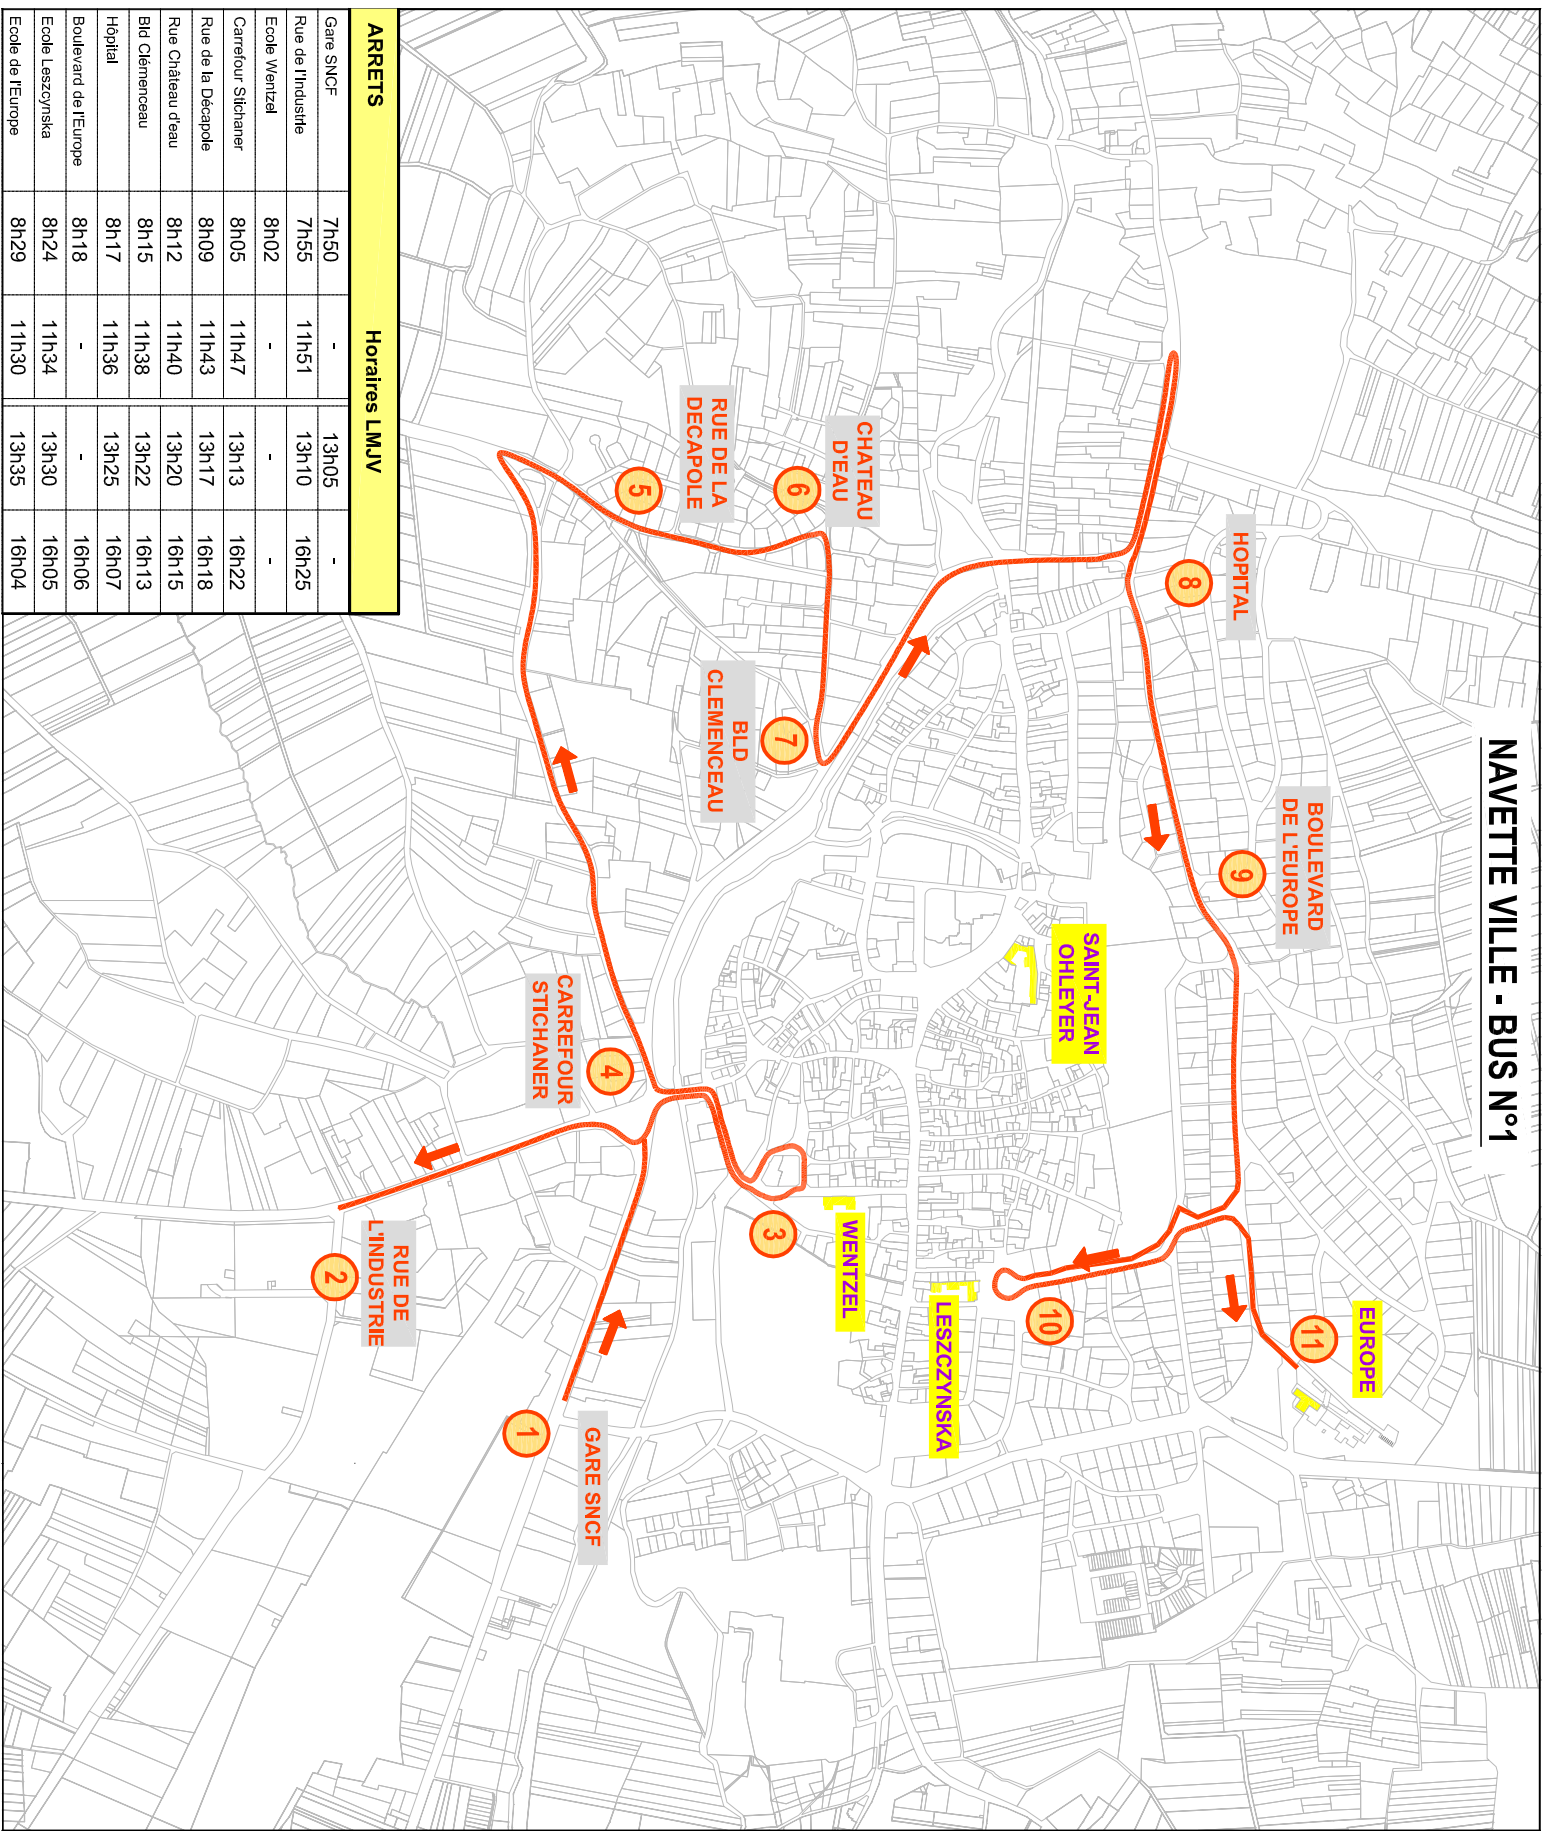

NAVETTE VILLE - BUS N°1

ARRETS Horaires LMJV

Gare SNCF	7h50	-	13h05	-
Rue de l'Industrie	7h55	11h51	13h10	16h25
Ecole Wentzel	8h02	-	-	-
Carrefour Stichaner	8h05	11h47	13h13	16h22
Rue de la Decapole	8h09	11h43	13h17	16h18
Rue Chateau deau	8h12	11h40	13h20	16h15
Bld Clemenceau	8h15	11h38	13h22	16h13
Hôpital	8h17	11h36	13h25	16h07
Boulevard de l'Europe	8h18	-	-	16h06
Ecole Leszczyńska	8h24	11h34	13h30	16h05
Ecole de l'Europe	8h29	11h30	13h35	16h04

POUR MEMOIRE

Horaires scolaires

Ecoles maternelles :

8h00 - 11h30
13h30 - 16h00

Ecole Wentzel :

8h10 - 11h40
13h40 - 16h10

Ecole St-Jean Ohleyer:

8h05 - 11h35
13h35 - 16h05

LEGENDE

— Navette ville