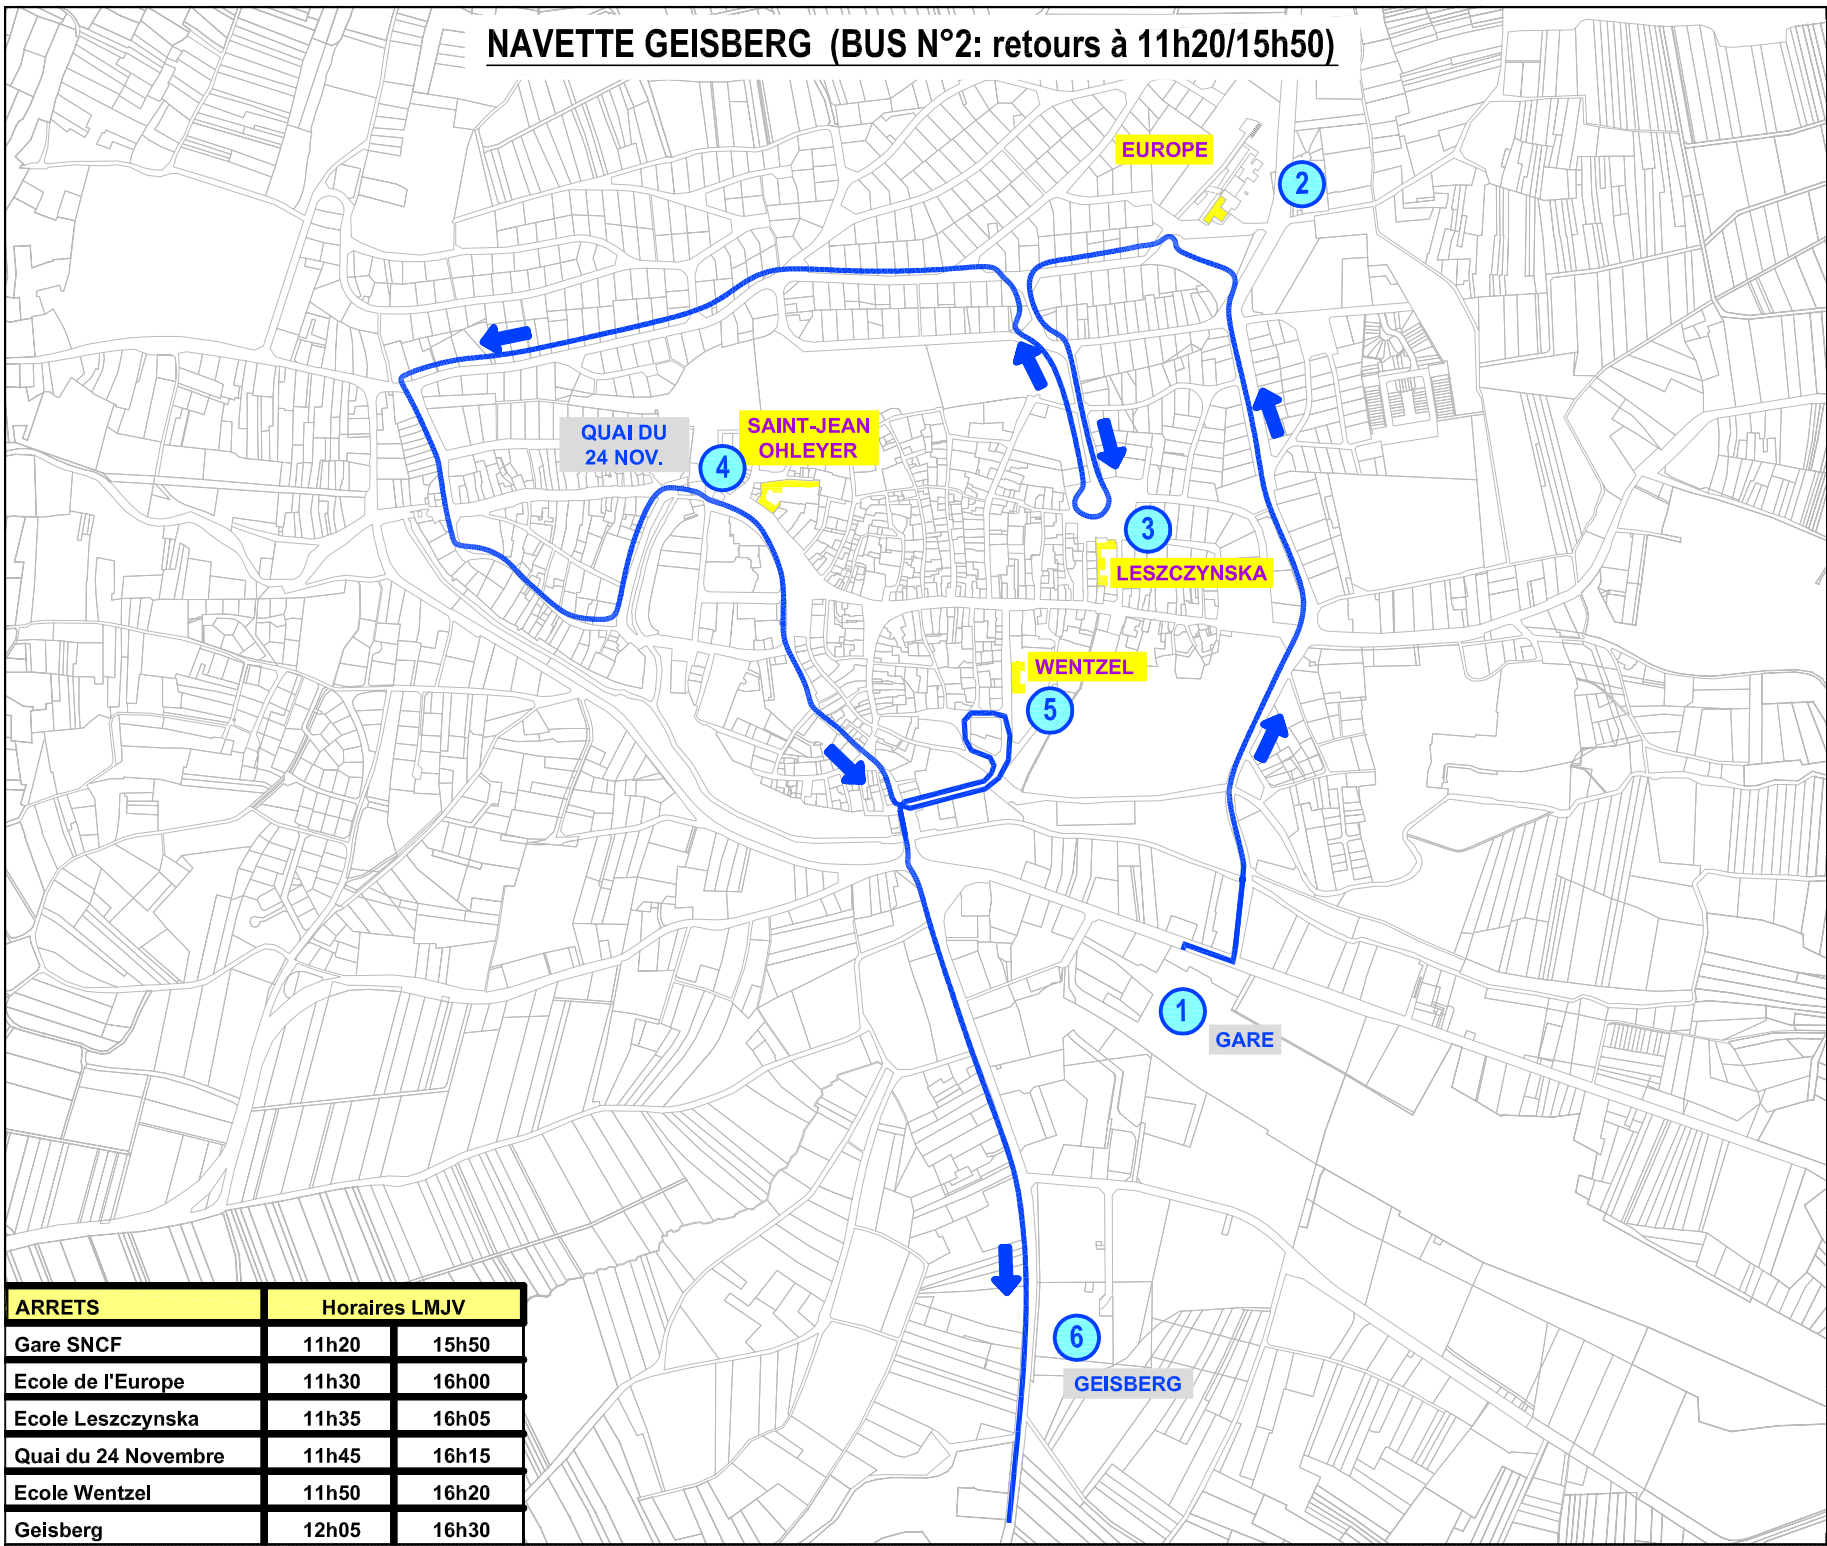

NAVETTE GEISBERG (BUS N°2: retours à 11h20/15h50)

POUR MEMOIRE Horaires scolaires

Ecoles maternelles :
8h00 - 11h30
13h30 - 16h30

Ecole Wentzel :
8h10 - 11h40
13h40 - 16h10

Ecole St-Jean Ohleyer:
8h05 - 11h35
13h35 - 16h05

LEGENDE

 Navette Geisberg

ARRETS	Horaires LMJV	
Gare SNCF	11h20	15h50
Ecole de l'Europe	11h30	16h00
Ecole Leszczynska	11h35	16h05
Quai du 24 Novembre	11h45	16h15
Ecole Wentzel	11h50	16h20
Geisberg	12h05	16h30

Desserte scolaire