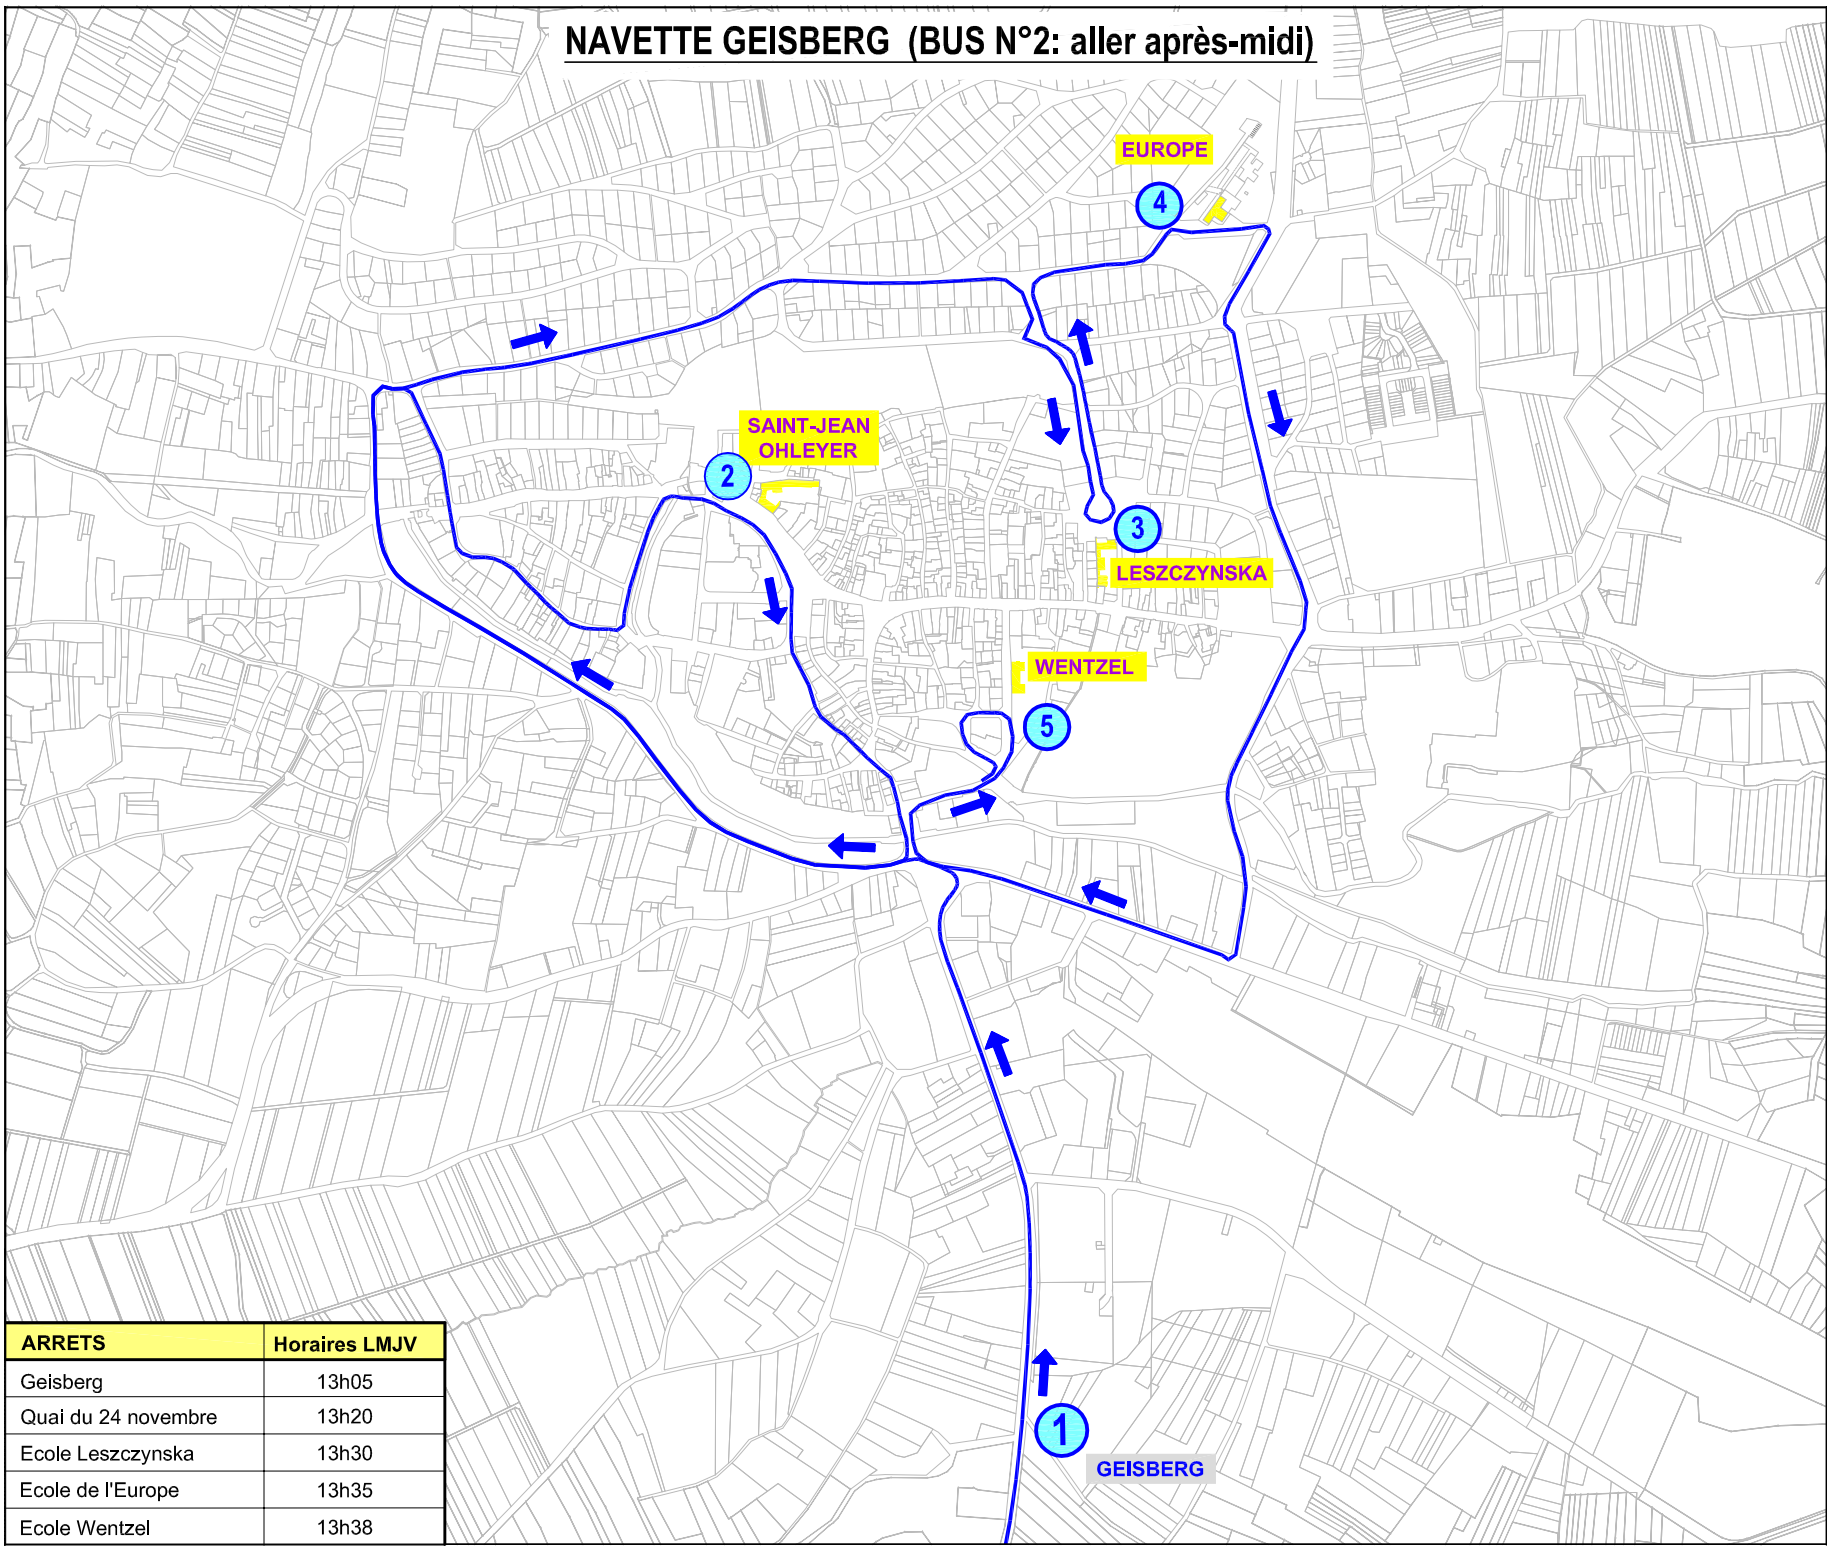

# NAVETTE GEISBERG (BUS N°2: aller après-midi)

## POUR MEMOIRE Horaires scolaires

**Ecoles maternelles :**  
8h00 - 11h30  
13h30 - 16h30

**Ecole Wentzel :**  
8h10 - 11h40  
13h40 - 16h10

**Ecole St-Jean Ohleyer:**  
8h05 - 11h35  
13h35 - 16h05

## LEGENDE

 Navette Geisberg

ARRETS	Horaires LMJV
Geisberg	13h05
Quai du 24 novembre	13h20
Ecole Leszczynska	13h30
Ecole de l'Europe	13h35
Ecole Wentzel	13h38