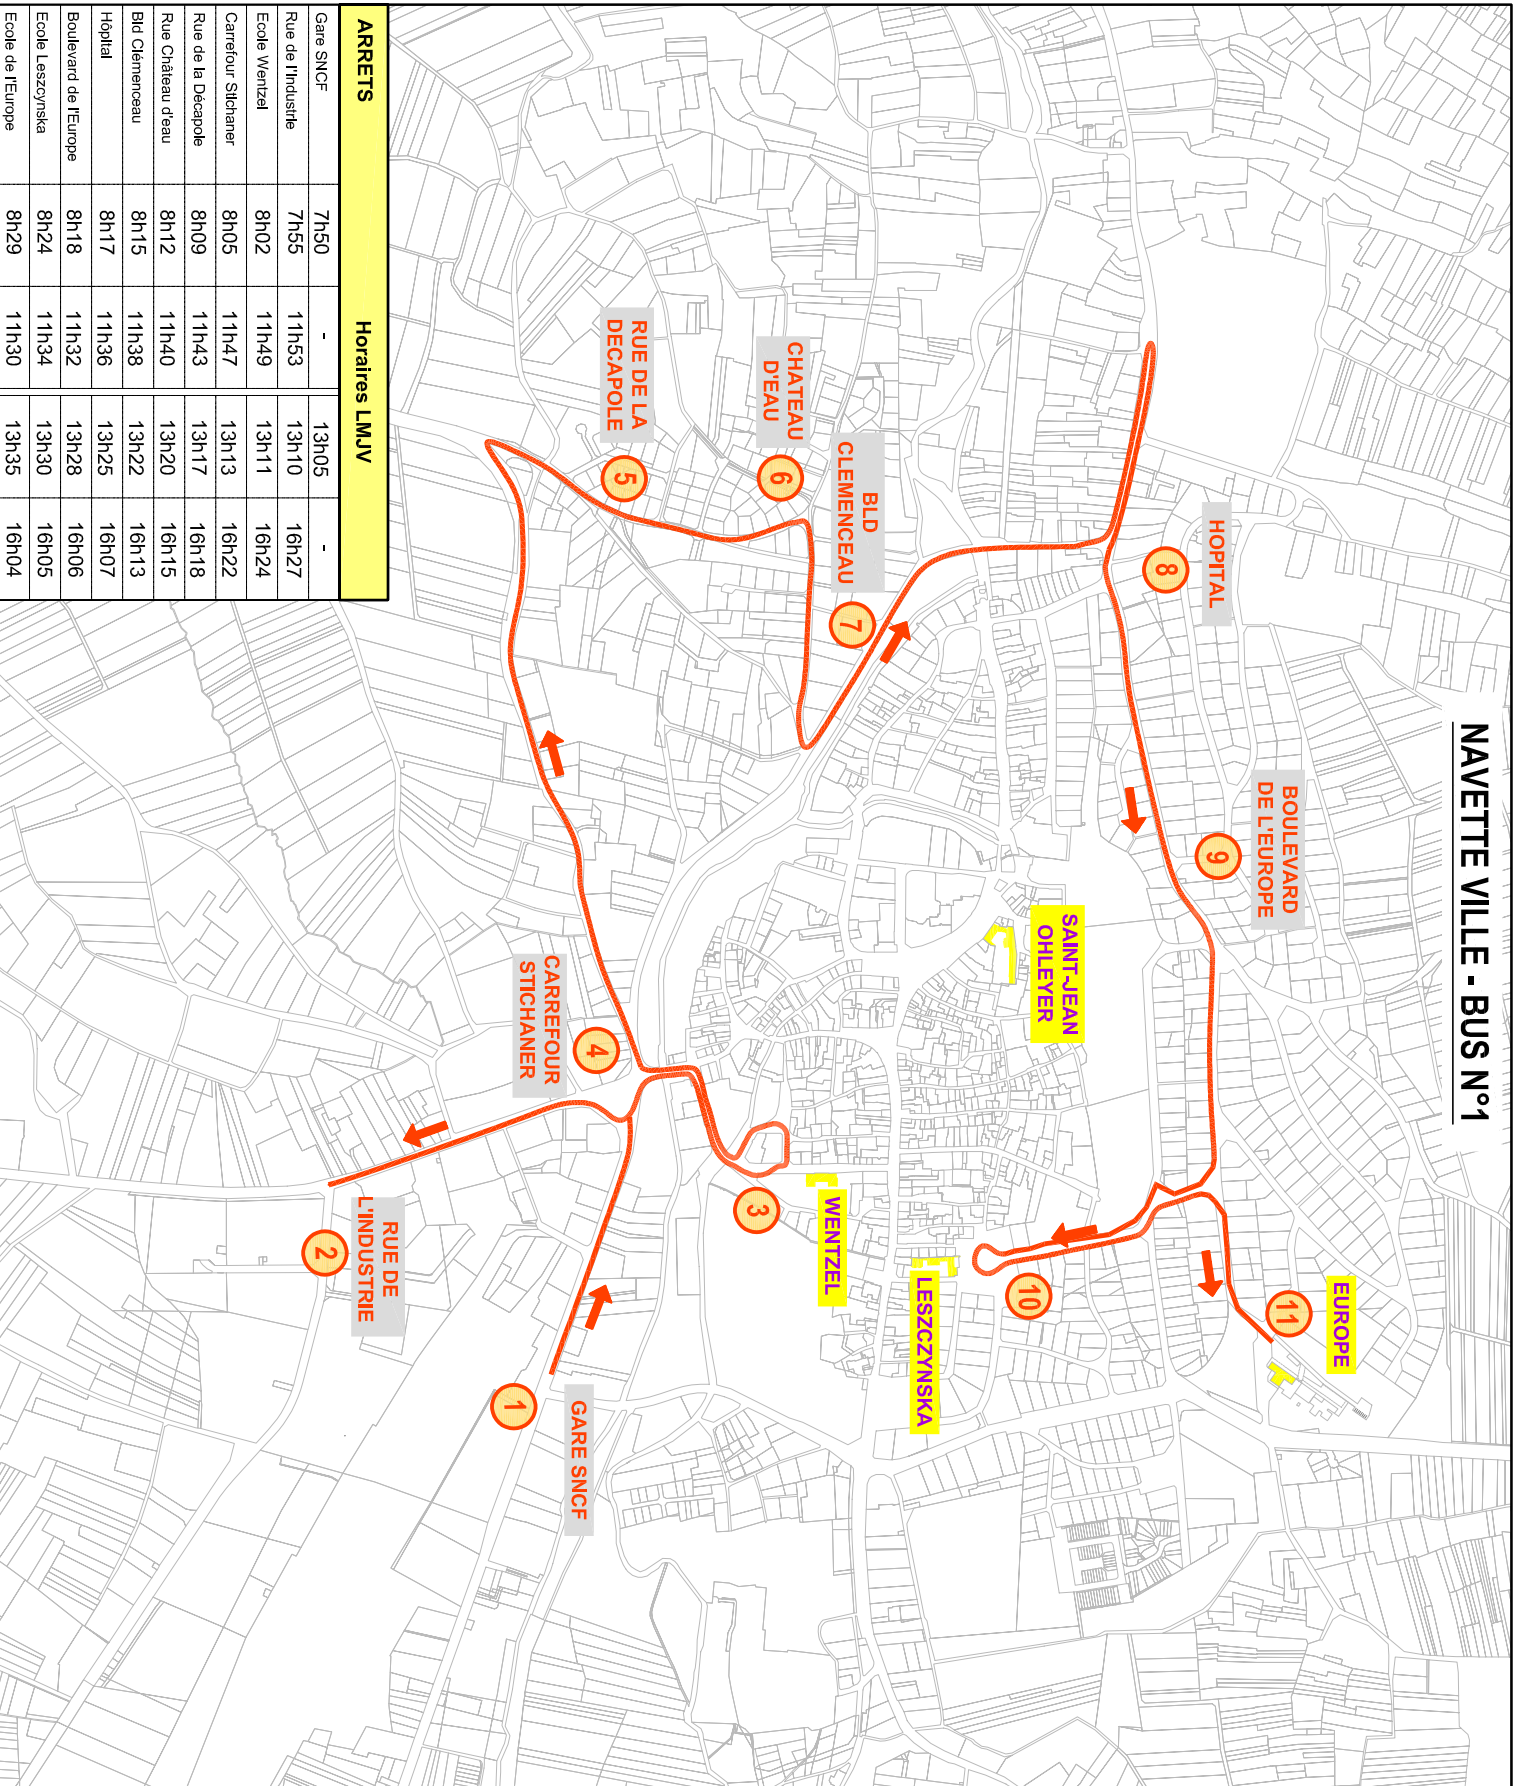

NAVETTE VILLE - BUS N°1

ARRETS	Horaires LMJV			
	7h50	11h53	13h05	-
Gare SNCF	7h55	11h53	13h10	16h27
Rue de l'Industrie	8h02	11h49	13h11	16h24
Ecole Wentzel	8h05	11h47	13h13	16h22
Carrefour Stichaner	8h09	11h43	13h17	16h18
Rue de la Decapole	8h12	11h40	13h20	16h15
Rue Château d'eau	8h15	11h38	13h22	16h13
Bld Clemenceau	8h17	11h36	13h25	16h07
Hôpital	8h18	11h32	13h28	16h06
Boulevard de l'Europe	8h24	11h34	13h30	16h05
Ecole Leszczynska	8h29	11h30	13h35	16h04
Ecole de l'Europe				

POUR MEMOIRE

Horaires scolaires

Ecoles maternelles :

8h00 - 11h30
13h30 - 16h00

Ecole Wentzel :

8h10 - 11h40
13h40 - 16h10

Ecole St-Jean Ohleyer:

8h05 - 11h35
13h35 - 16h05

LEGENDE

— Navette ville

Desserte scolaire

Mise à jour 06.06.2023